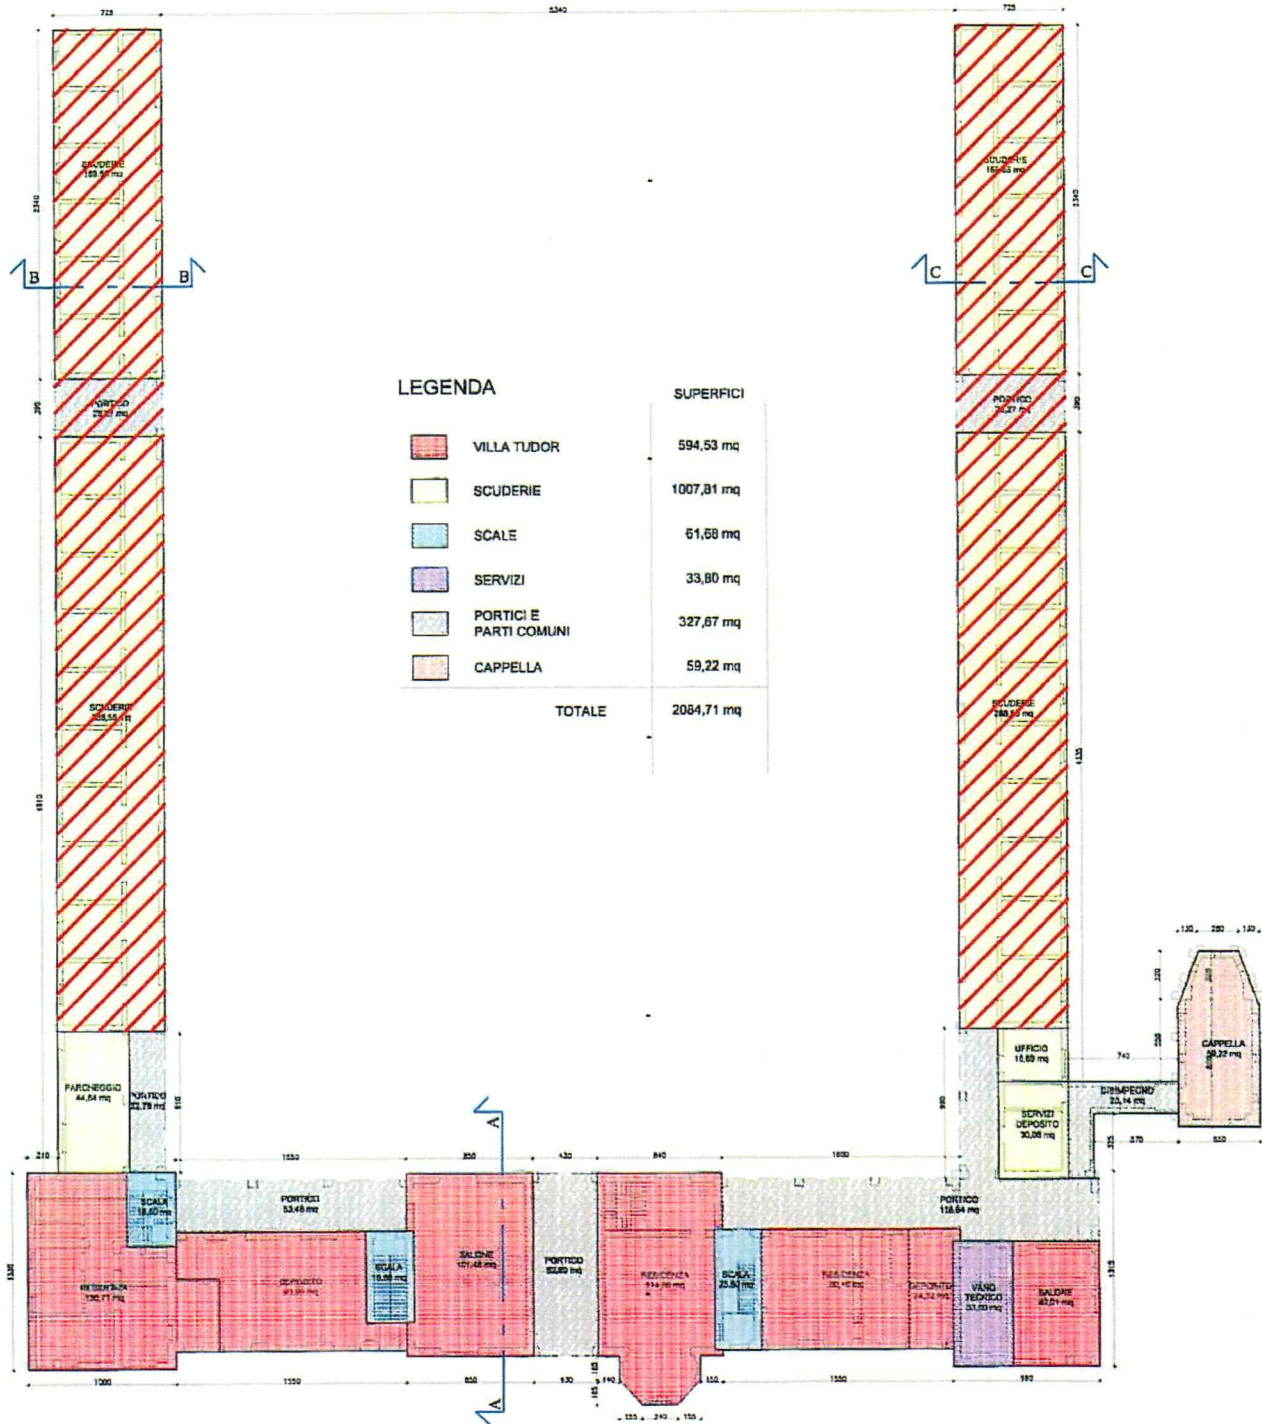

R-21

COMUNE DI SOMMA LOMBARDO
Serrano di Mezzano Superiore

mq 350.000

38

Golasecca

Besnate

Arsago Seprio

228
TICINO

Lonate Pozzolo

F. TICINO

Torstovento

RE-21-

PARCO SAN GIORGIO CASORATE SEMPIONE VARESE

VILLA TUDOR
PIANTA PIANO TERRA
FUORI SCALA

PARCO SAN GIORGIO CASORATE SEMPIONE VARESE

LEGENDA

- VILLA TUDOR
- SCALE
- SERVIZI

SUPERFICI

VILLA TUDOR	954,99 mq
SCALE	66,50 mq
SERVIZI	31,52 mq
TOTALE	1053,01 mq

VILLA TUDOR
PIANTA PIANO PRIMO
FUORI SCALA

LEGENDA

- VILLA TUDOR
- SCALE
- SOTTOTETTO SCUDERIE
(VEDI PIANTA PIANO TERRA)

SUPERFICI

VILLA TUDOR	641,72 mq
SCALE	38,35 mq
SOTTOTETTO SCUDERIE (VEDI PIANTA PIANO TERRA)	972,94 mq
TOTALE	1653,01 mq

VILLA TUDOR
PIANTA SOTTOTETTO
FUORI SCALA