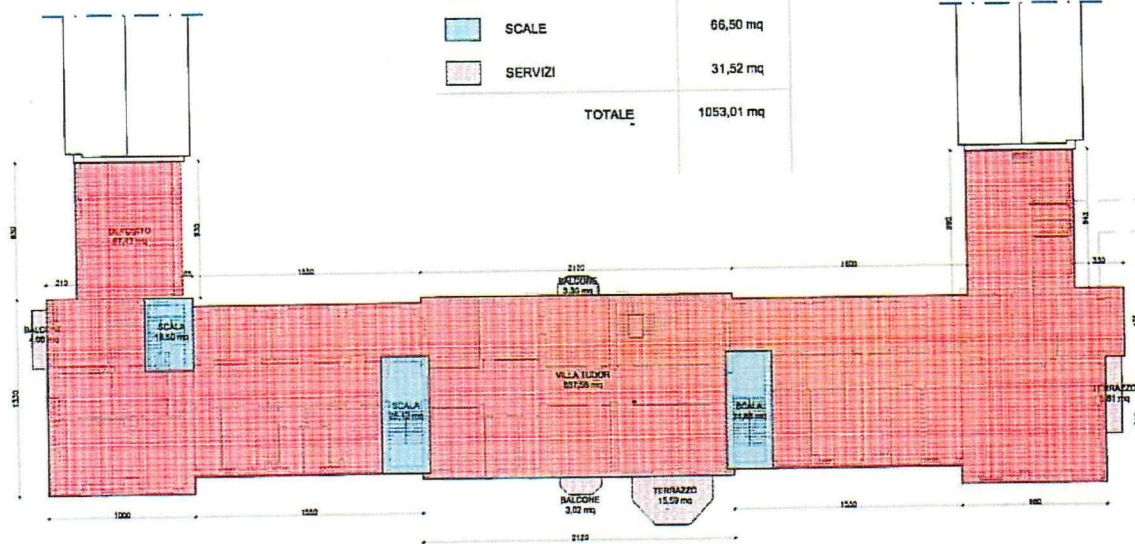

PARCO SAN GIORGIO CASORATE SEMPIONE VARESE

LEGENDA

- VILLA TUDOR
- SCALE
- SERVIZI

SUPERFICI

VILLA TUDOR	954,99 mq
SCALE	66,50 mq
SERVIZI	31,52 mq
TOTALE	1053,01 mq

VILLA TUDOR
PIANTA PIANO PRIMO
FUORI SCALA

LEGENDA

- VILLA TUDOR
- SCALE
- SOTTOTETTO SCUDERIE
  (VEDI PIANTA PIANO TERRA)