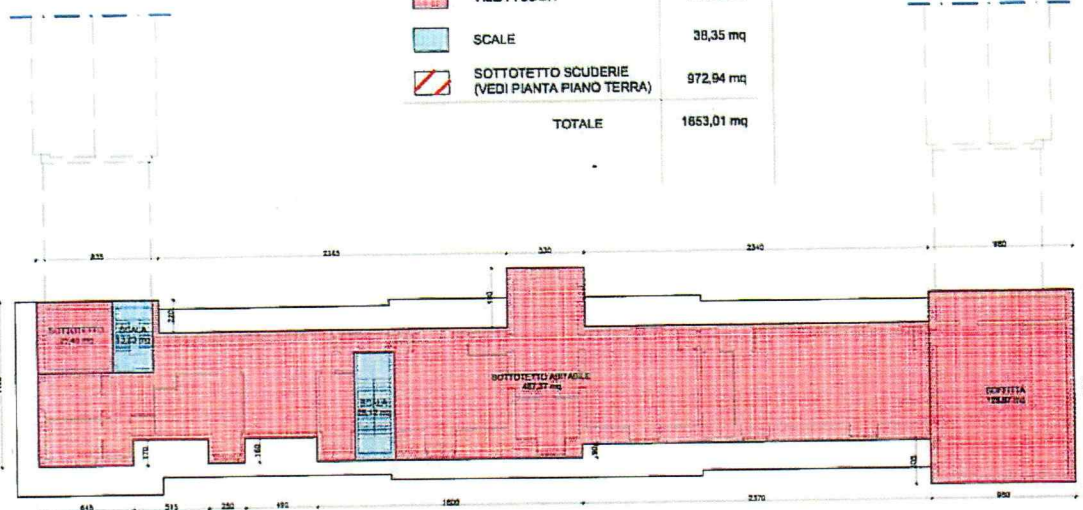

SUPERFICI

VILLA TUDOR
PIANTA SOTTOTETTO
FUORI SCALA