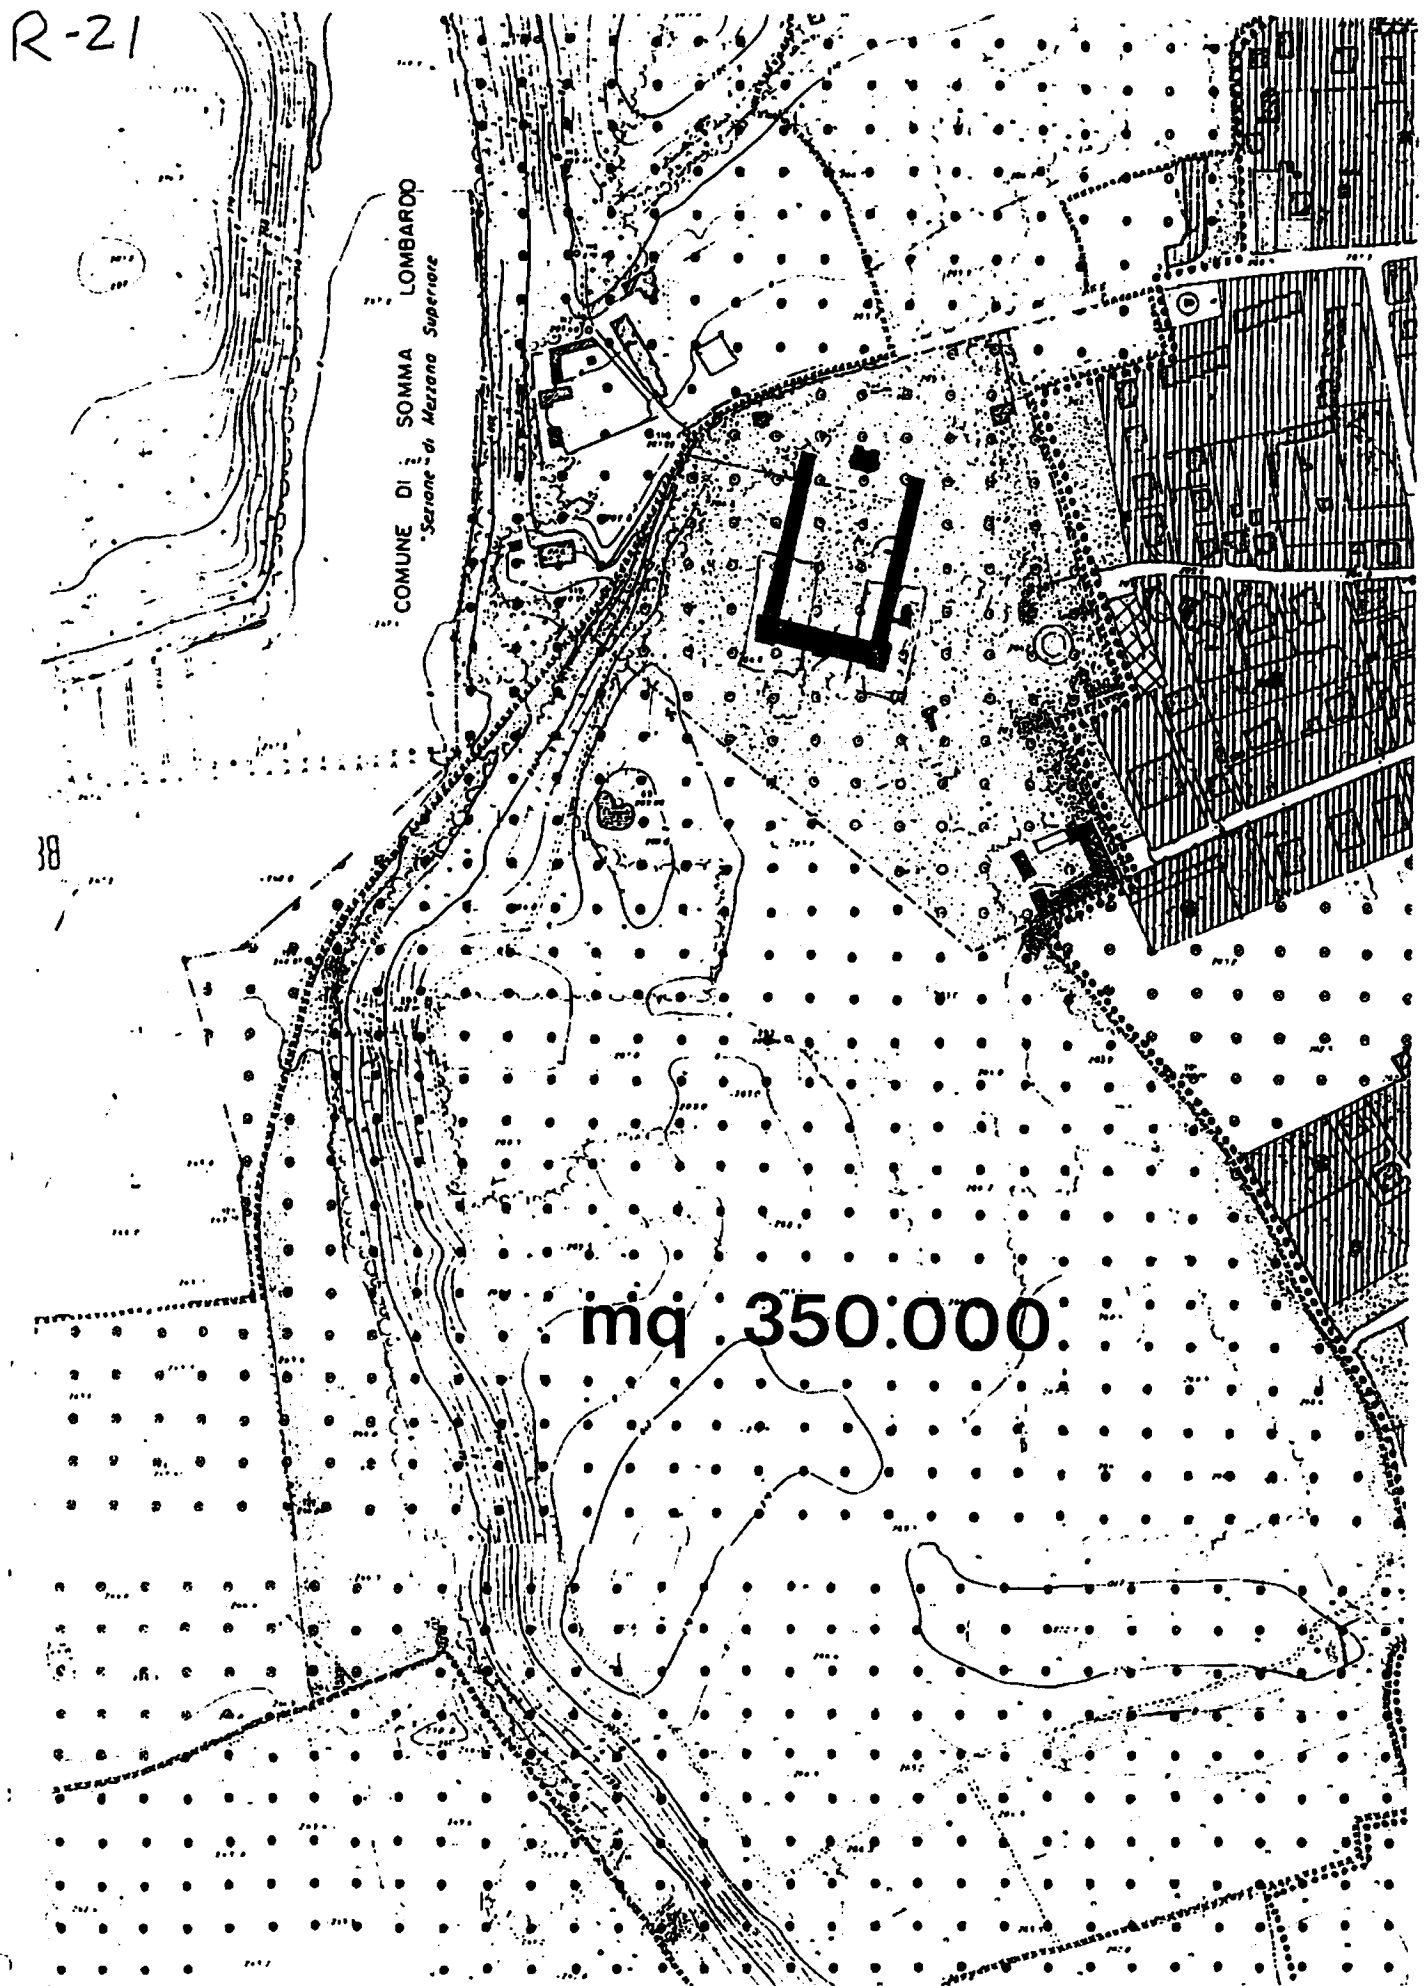

R-21

COMUNE DI SOMMA LOMBARDO
Serrano di Mezzano Superiore

mq 350.000

38

Golasecca

Besnate

Arsago Seprio

228
TICINO

Lonate Pozzolo

F. TICINO

Torstovento

RE-21-

PARCO SAN GIORGIO CASORATE SEMPIONE VARESE

VILLA TUDOR
PIANTA PIANO TERRA
FUORI SCALA

PARCO SAN GIORGIO CASORATE SEMPIONE VARESE

LEGENDA

- VILLA TUDOR
- SCALE
- SERVIZI

SUPERFICI

VILLA TUDOR	954,99 mq
SCALE	66,50 mq
SERVIZI	31,52 mq
TOTALE	1053,01 mq

VILLA TUDOR
PIANTA PIANO PRIMO
FUORI SCALA

LEGENDA

- VILLA TUDOR
- SCALE
- SOTTOTETTO SCUDERIE
(VEDI PIANTA PIANO TERRA)

SUPERFICI

VILLA TUDOR	641,72 mq
SCALE	38,35 mq
SOTTOTETTO SCUDERIE (VEDI PIANTA PIANO TERRA)	972,94 mq
TOTALE	1653,01 mq

VILLA TUDOR
PIANTA SOTTOTETTO
FUORI SCALA