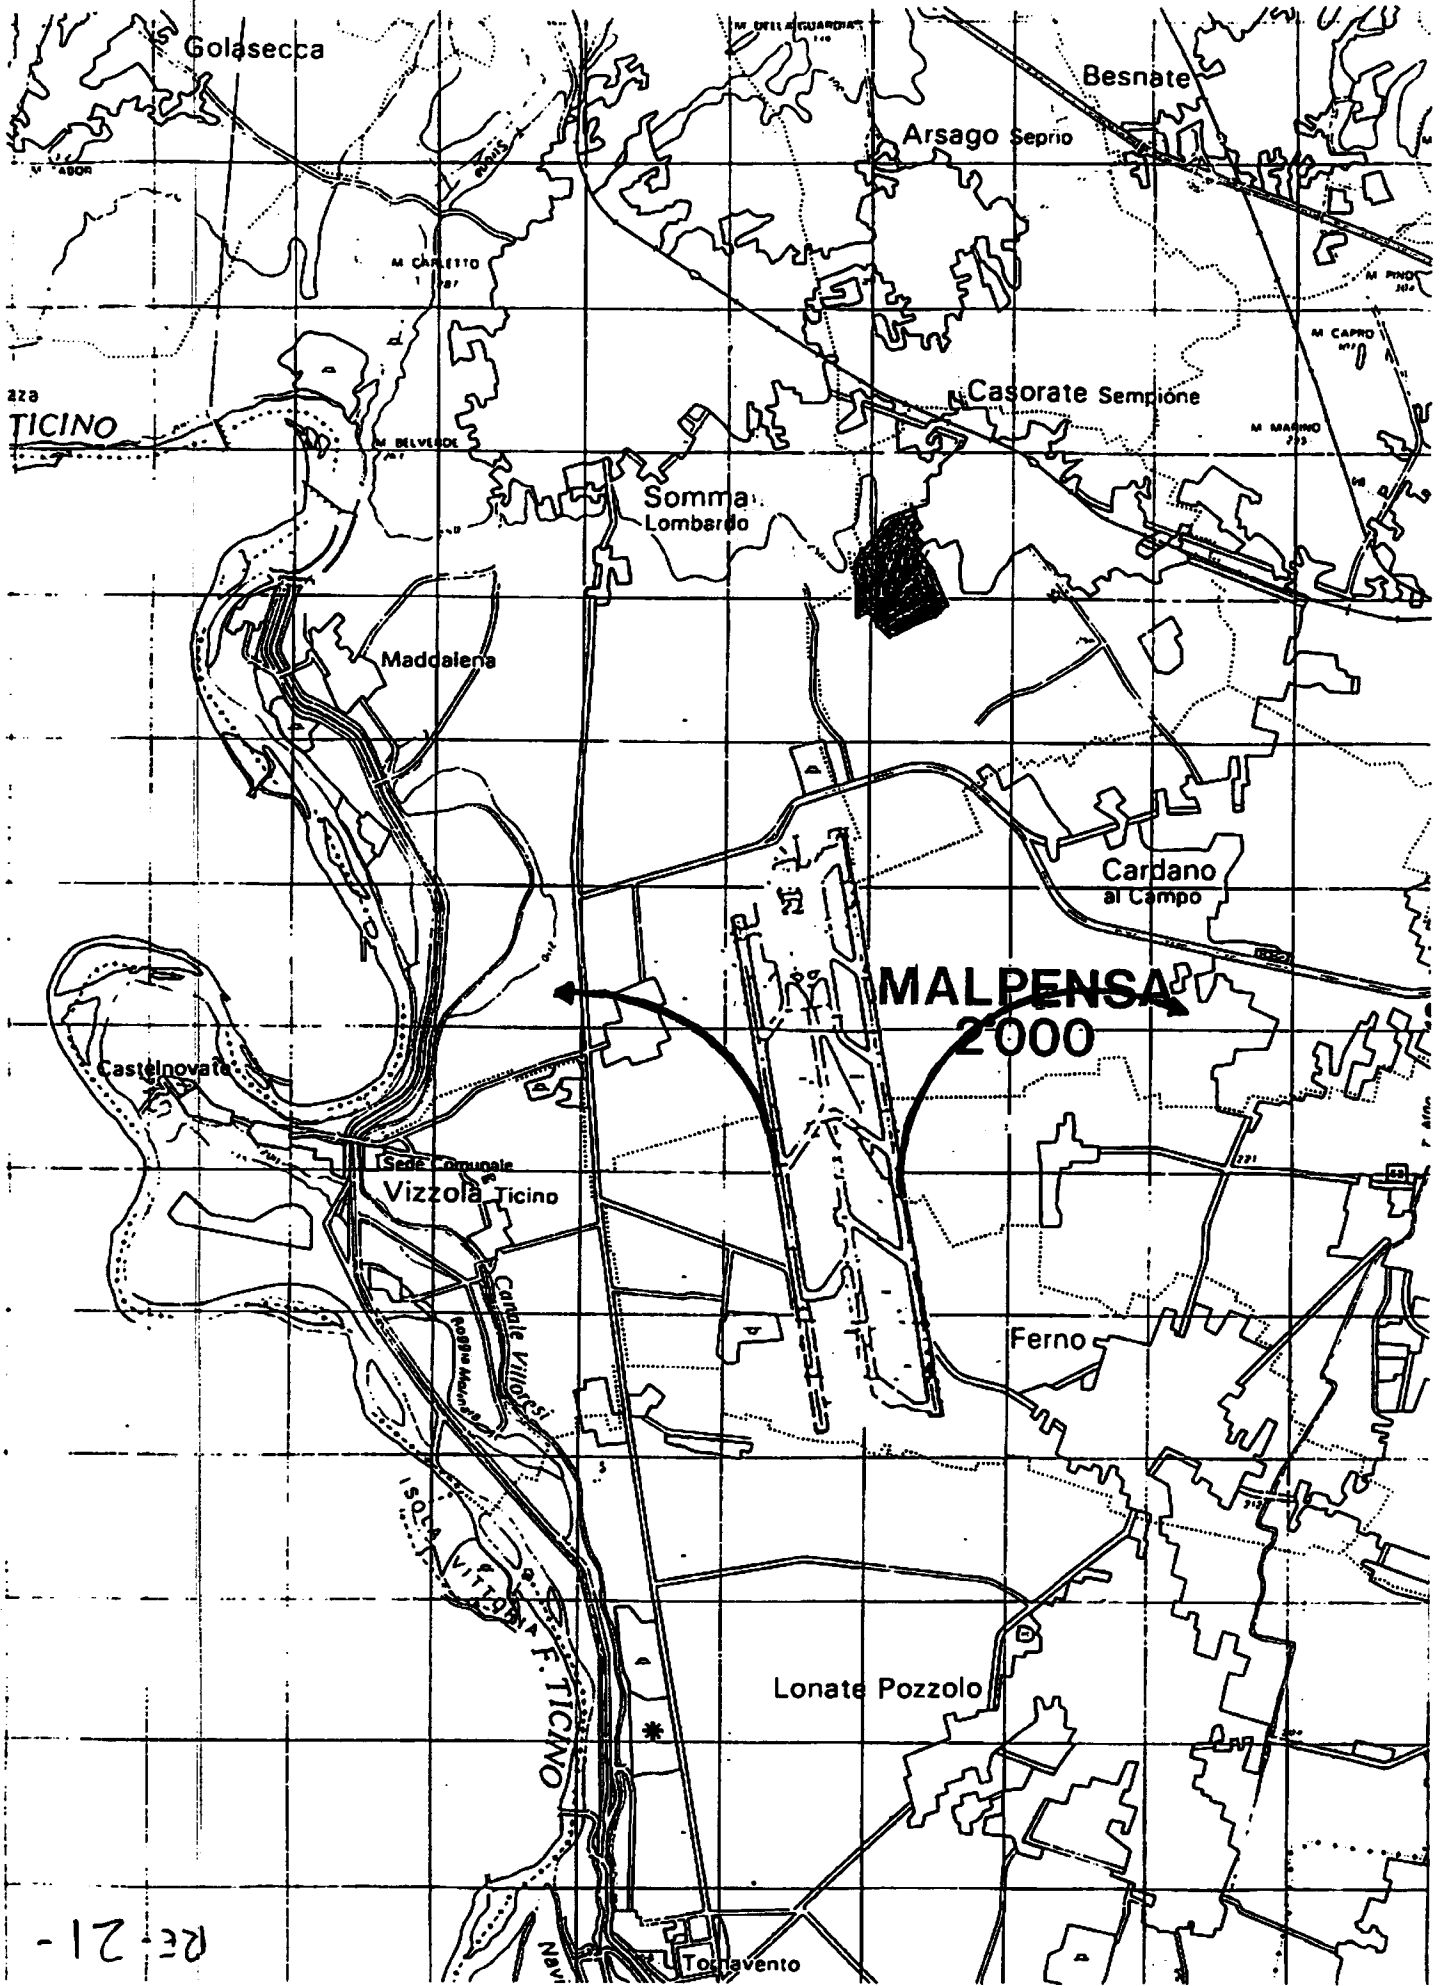

R-21

COMUNE DI SOMMA LOMBARDO
Serrano di Mezzano Superiore

mq 350.000

38

Golasecca

Besnate

Arsago Seprio

228
TICINO

Casorate Sempione

Somma
Lombardo

Maddalena

Cardano
al Campo

MALPENSA
2000

Castelnovate

Scalo Comunale
Vizzola Ticino

Ferno